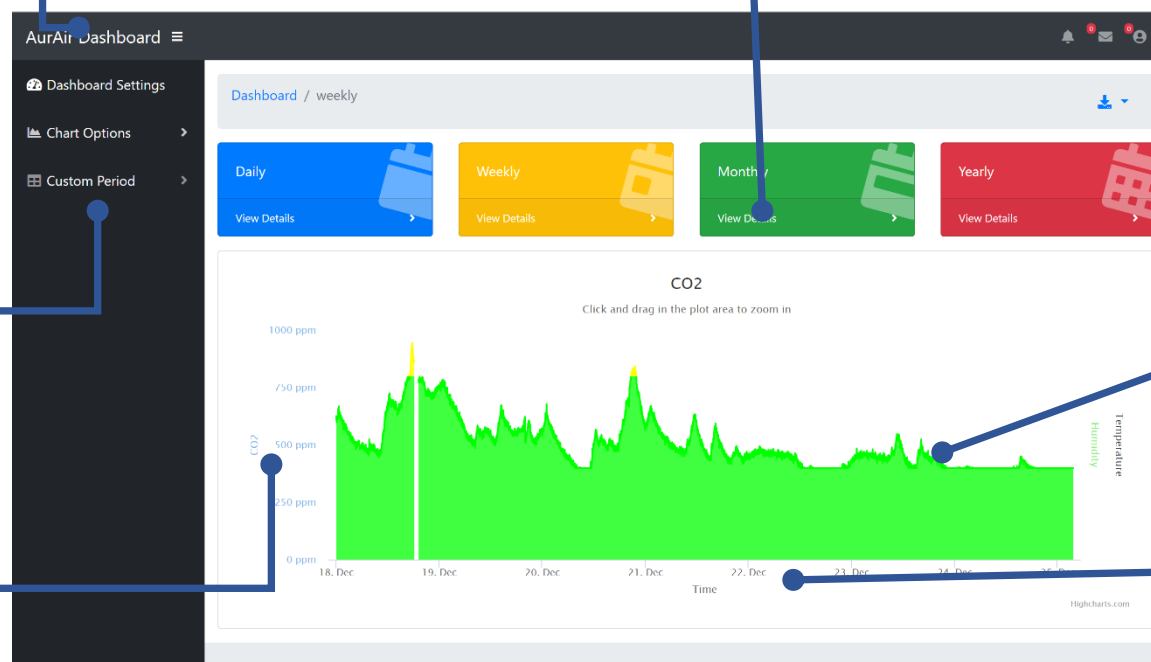

AurAir B2

Dashboard Overzicht

AurAir Dashboard

Het AurAir Dashboard heeft de mogelijkheid om de gemeten CO2 en andere waardes weer te geven.

Periode

De gemeten AurAir sensor waardes kunnen met behulp van een vooringestelde periode worden getoond. De vooringestelde periodes zijn dagelijks (blauw), wekelijks (oranje), maandelijks (groen) of jaarlijks (rood).

Chart Options

Met behulp van de Chart Options kunt u de CO2, temperatuur of luchtvochtigheid gegevens wel of niet laten zien.

U kunt tevens een aangepaste periode kiezen waarvan de gemeten waardes getoond moeten worden.

CO2 Eenheden

De linker balk geeft de CO2 eenheden weer, de rechterbalk de temperatuur/luchtvochtigheid.

Gebruiker

Door op de knop te drukken kunt u zien wat uw gebruikersnaam is en kunt u zelf afmelden.

Grafieken

De gemeten CO2 waardes worden als een solide groene grafiek weergegeven. Temperatuur wordt als een paarse lijn weergegeven, luchtvochtigheid als stippellijn.

Tijds eenheden

De onderste balk geeft de tijds eenheid weer, deze kan variëren van uren tot dagen, weken, maanden of jaren.