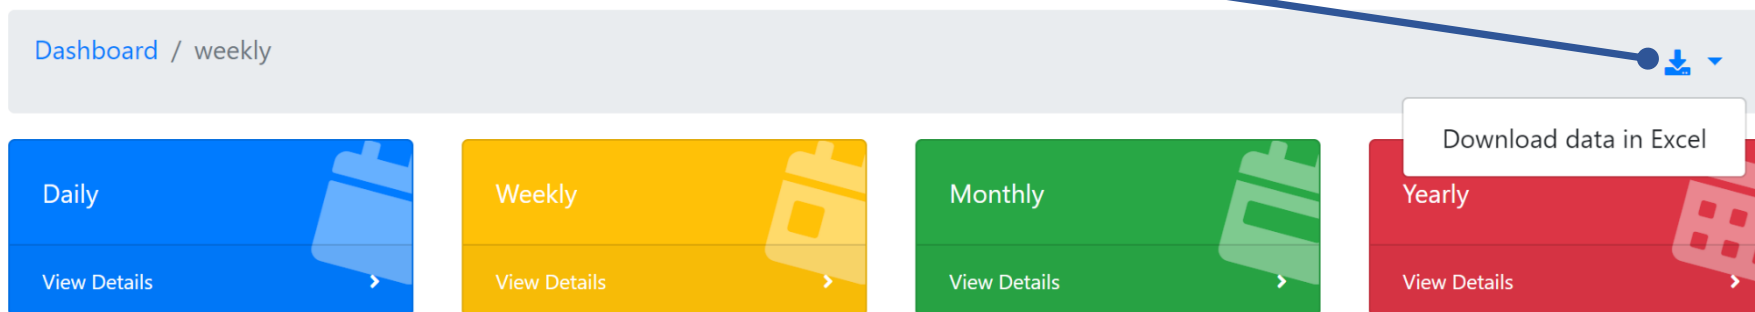

AurAir Cloud Download

Cloud Gegevens Downloaden

Door te klikken op het download symbool komt de optie tevoorschijn om de getoonde gegevens in excel formaat te downloaden.

Cloud Gegevens Downloaden

Door te klikken op de download knop worden de getoonde gegevens in excel formaat gedownload.