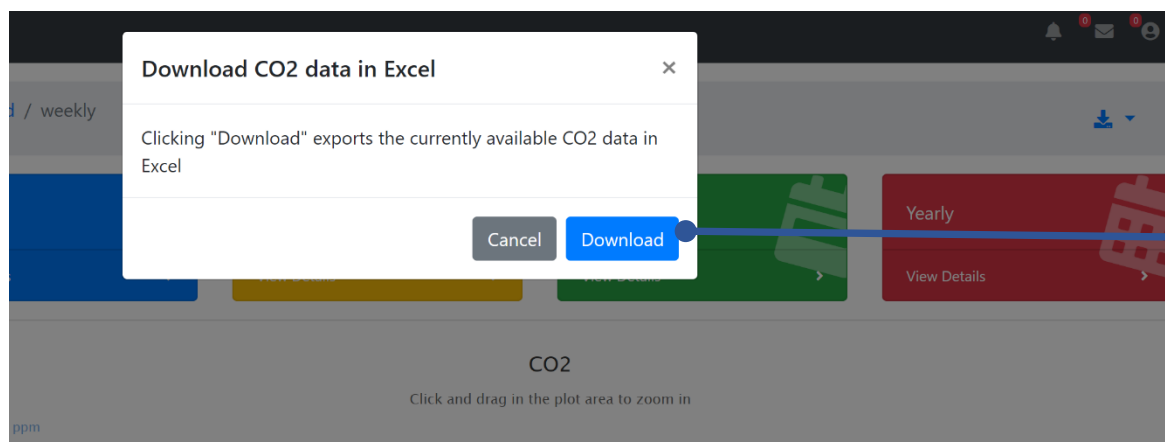

AurAir Cloud Download

Cloud Gegevens Downloaden

Door te klikken op het download symbool komt de optie tevoorschijn om de getoonde gegevens in excel formaat te downloaden.

Cloud Gegevens Downloaden

Door te klikken op de download knop worden de getoonde gegevens in excel formaat gedownload.