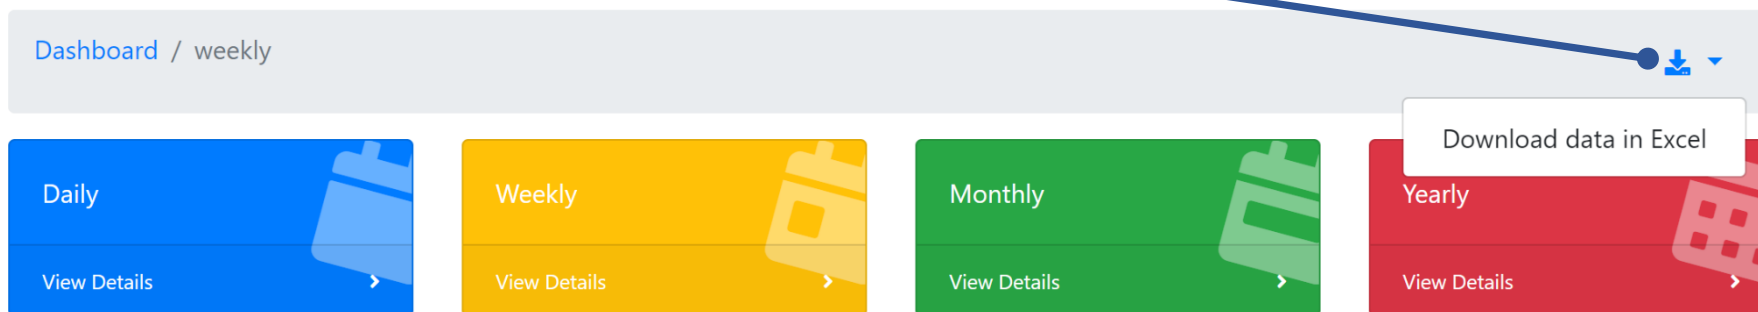

AurAir Cloud Download

Cloud Gegevens Downloaden

Door te klikken op het download symbool komt de optie tevoorschijn om de getoonde gegevens in excel formaat te downloaden.

Cloud Gegevens Downloaden

Door te klikken op de download knop worden de getoonde gegevens in excel formaat gedownload.