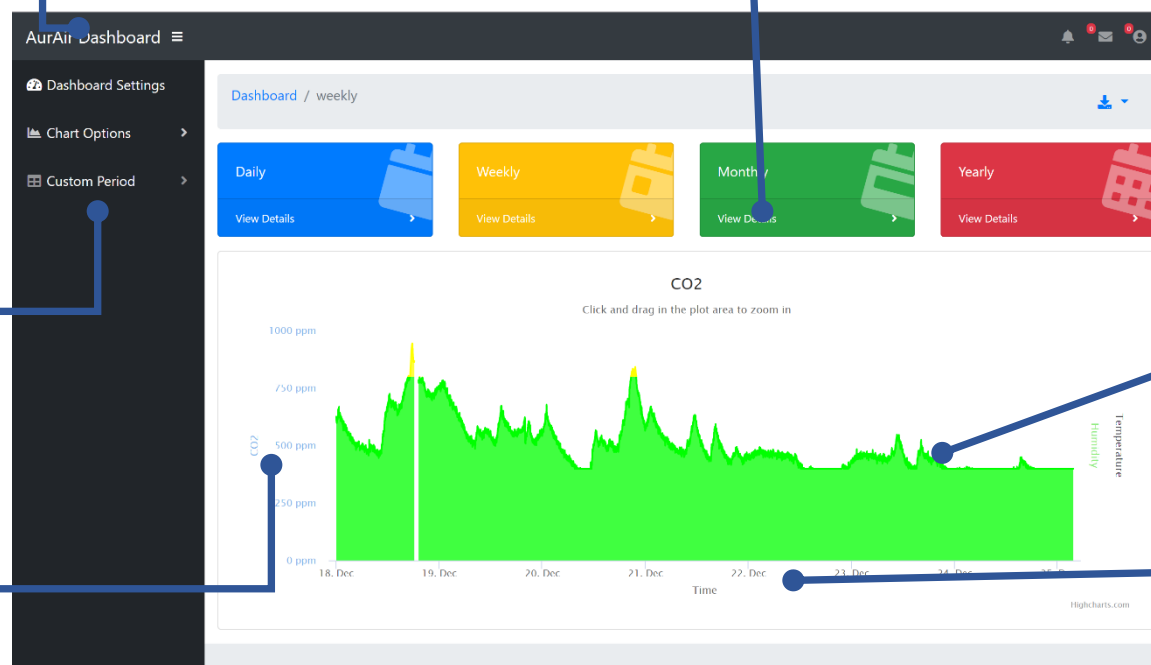

Snelstartgids Cloud Handleiding

Overzicht (op de volgende pagina kunt u zien hoe hier komt)

AurAir Dashboard

Het AurAir Dashboard heeft de mogelijkheid om de gemeten CO2 en andere waardes weer te geven.

Periode

De gemeten AurAir sensor waardes kunnen met behulp van een voorinstelde periode worden getoond. De voorinstelde periodes zijn dagelijks (blauw), wekelijks (oranje), maandelijks (groen) of jaarlijks (rood).

Chart Options

Met behulp van de Chart Options kunt u de CO2, temperatuur of luchtvochtigheid gegevens wel of niet laten zien.

U kunt tevens een aangepaste periode kiezen waarvan de gemeten waardes getoond moeten worden.

CO2 Eenheden

De linker balk geeft de CO2 eenheden weer, de rechterbalk de temperatuur/luchtvochtigheid.

Gebruiker

Door op de knop te drukken kunt u zien wat uw gebruikersnaam is en kunt u uzelf afmelden.

Grafieken

De gemeten CO2 waardes worden als een solide groene grafiek weergegeven. Temperatuur wordt als een parse lijn weergegeven, luchtvochtigheid als stippellijn.

Tijds eenheden

De onderste balk geeft de tijds eenheid weer, deze kan variëren van uren tot dagen, weken, maanden of jaren.