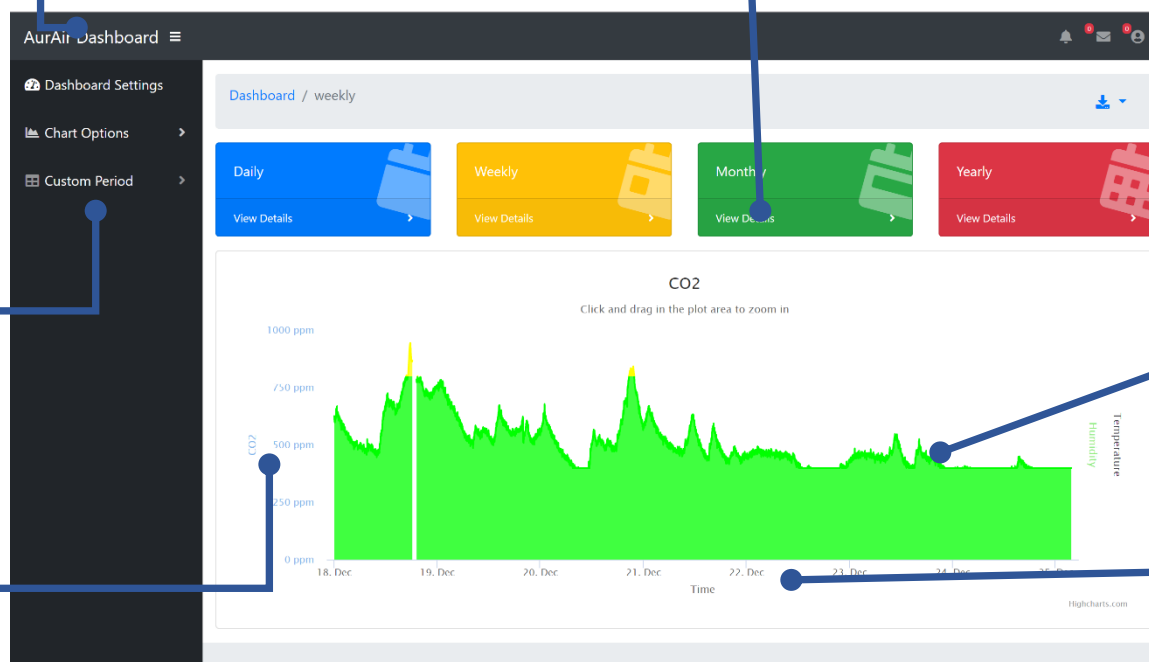

Dashboard Overzicht

AurAir Dashboard

Het AurAir Dashboard heeft de mogelijkheid om de gemeten CO2 en andere waardes weer te geven.

Periode

De gemeten AurAir sensor waardes kunnen met behulp van een vooringestelde periode worden getoond. De vooringestelde periodes zijn dagelijks (blauw), wekelijks (oranje), maandelijks (groen) of jaarlijks (rood).

Chart Options

Met behulp van de Chart Options kunt u de CO2, temperatuur of luchtvochtigheid gegevens wel of niet laten zien.

U kunt tevens een aangepaste periode kiezen waarvan de gemeten waardes getoond moeten worden.

CO2 Eenheden

De linker balk geeft de CO2 eenheden weer, de rechterbalk de temperatuur/luchtvochtigheid.

Gebruiker

Door op de knop te drukken kunt u zien wat uw gebruikersnaam is en kunt u uzelf afmelden.

Grafieken

De gemeten CO2 waardes worden als een solide groene grafiek weergegeven. Temperatuur wordt als een paarse lijn weergegeven, luchtvochtigheid als stippellijn.

Tijds eenheden

De onderste balk geeft de tijds eenheid weer, deze kan variëren van uren tot dagen, weken, maanden of jaren.